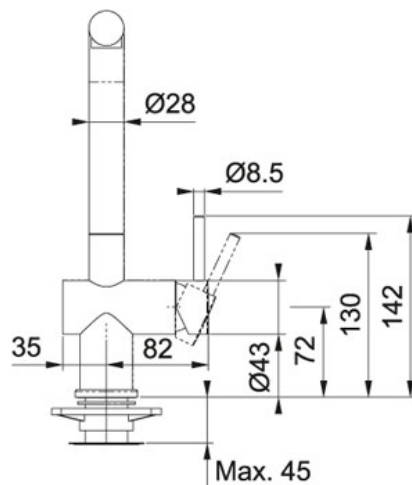

## Pööratav jooksutoru Valge matt | 115.0524.930

TOOTERÜHM : Segistid | SEERIA : Active Plus | MUDEL : Pööratav jooksutoru | PAIGALDUSVIIS : Worktop/Sink |  
MATERJAL : Valge matt

### TECHNICAL DATA

Version	fikseeritud otsikuga pööratava tilaga
Segisti rõhk	kõrgrõhk
Segisti kang	hoob küljele
Kangi asukoht	paremal
Kogu kõrgus	310,00 mm
Pöördeulatus	360 °
Läbimõõt	$\text{Ø} 35$ mm
Aluskapp	$\text{Ø}50$ -MM
Hind	246,00 €